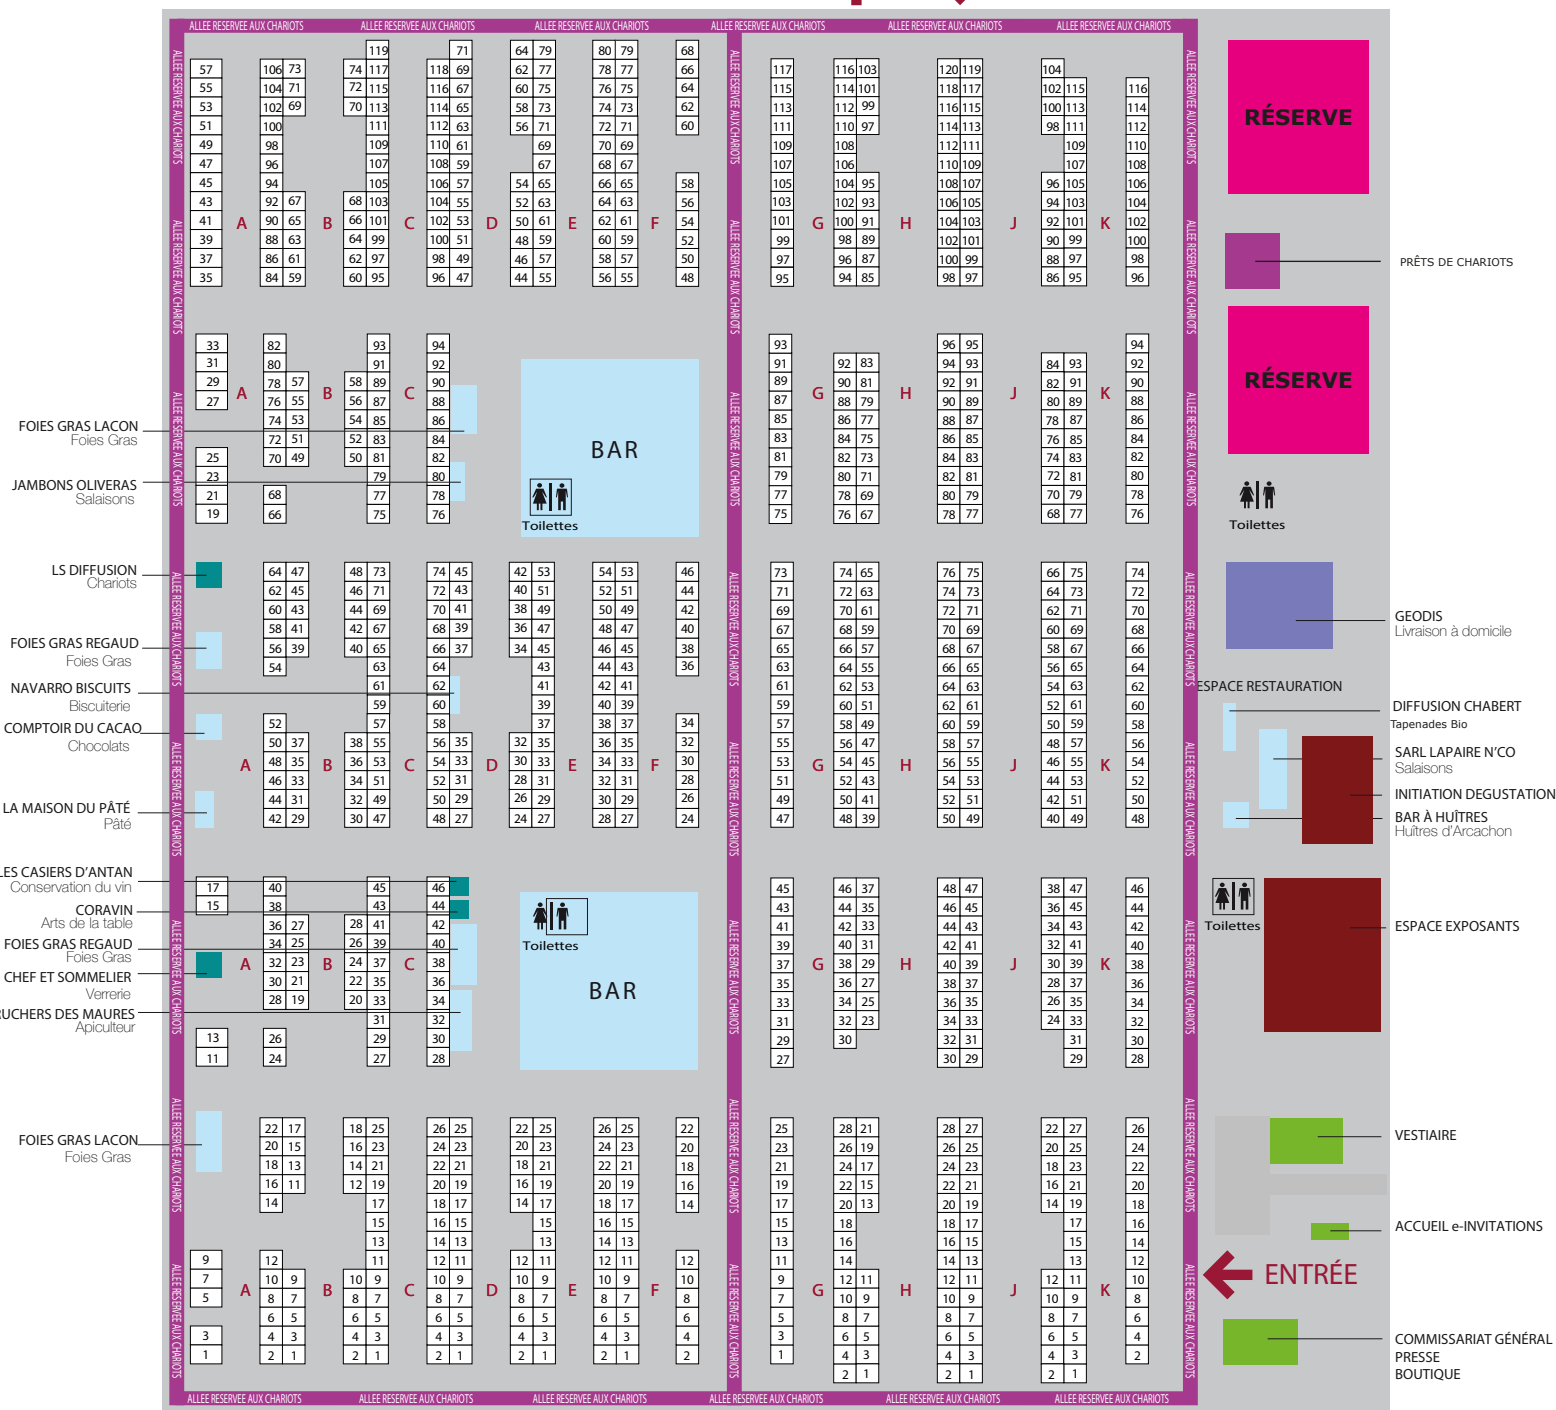

SORTIE ENTRÉE

RÉSERVE

PRÊTS DE CHARIOTS

RÉSERVE

Toilettes

GEODIS  
Livraison à domicile

ESPACE RESTAURATION

DIFFUSION CHABERT  
Tapenades Bio

SARL LAPAIRE N'CO  
Salaisons

INITIATION DEGUSTATION  
BAR À HÛTRES  
Hûtres d'Arcachon

ESPACE EXPOSANTS

Toilettes

VESTIAIRE

ACCUEIL e-INVITATIONS

ENTRÉE

COMMISSARIAT GÉNÉRAL  
PRESSE  
BOUTIQUE

SORTIE

SORTIE

ENTRÉE